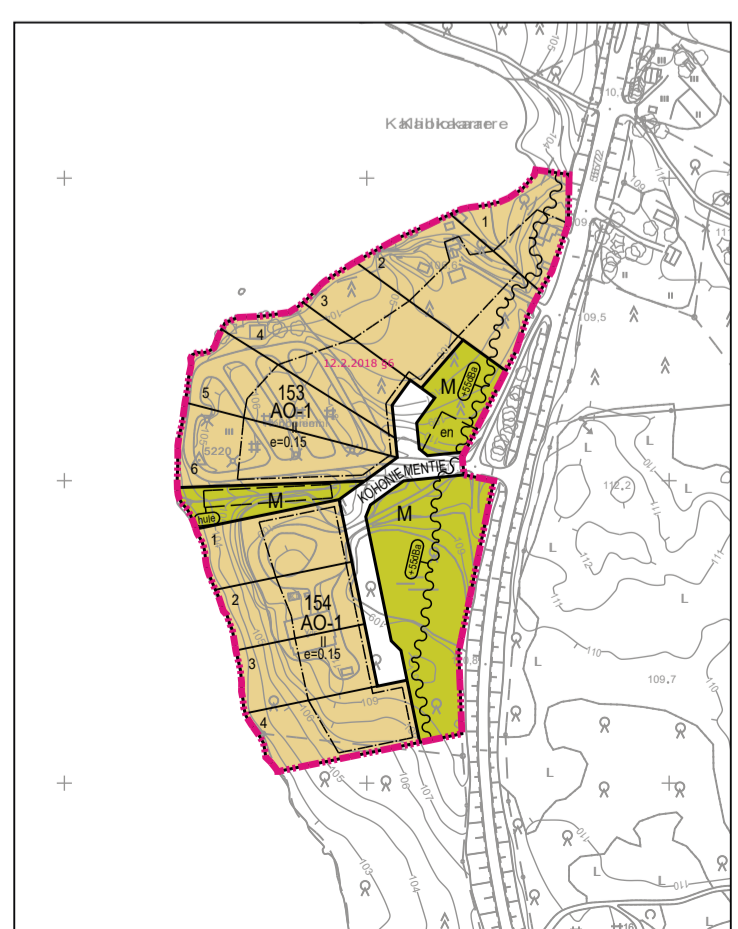

Pielavesi
10223

PIELAVEDEN KUNTA Kirkonkylän ajantasa-asemakaavayhdistelmä		
FCG FCG Finnish Consulting Group Oy Mikrokatu 1, PL 1199, 70211 Kuopio Puh. 0104090 www.fcg.fi	Suunnitteluala, työnmero ja piirustuksen numero YSK 901	1:5000
Päiväys Suunn.TIL 19.01.2009 Hyv. TIL tark. 21.2.2024	Yhteyshenkilö Timo Leskinen Tiedosto P:\Kuopio\MAANKAYTTO\Pielavesi_566\ajantasakaava\ Ajantasa-asemakaava\Kaava\2024_2_21_Ajantasakaava.dwg	