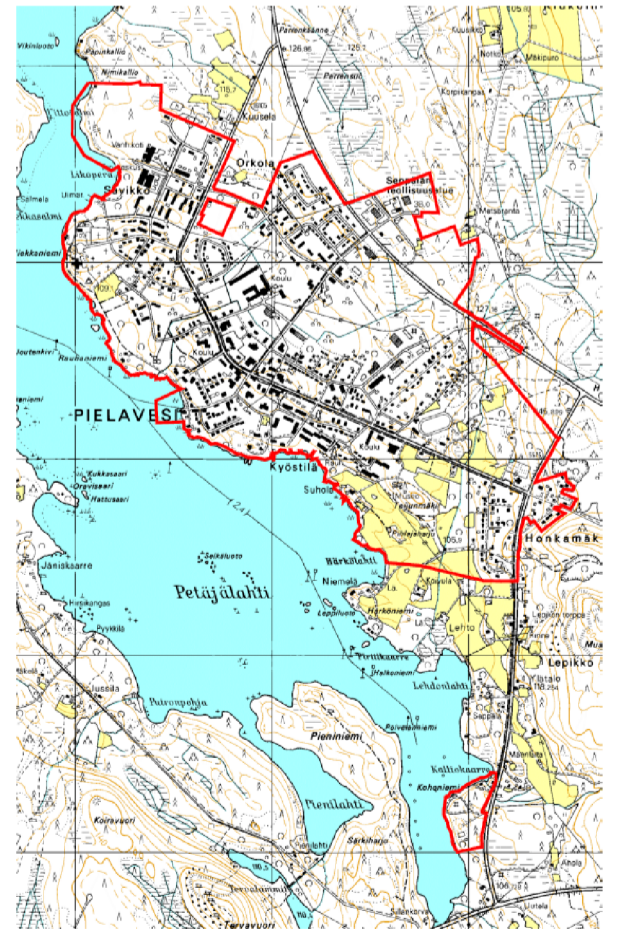

Pielavesi
10223

PIELAVEDEN KUNTA Kirkonkylän ajantasa-asemakaavayhdistelmä		
FCG FCG Finnish Consulting Group Oy Mikrokatu 1, PL 1199, 70211 Kuopio Puh. 0104090 www.fcg.fi	Suunnitteluala, työnmero ja piirustuksen numero YSK 901	1:5000
Päiväys Suunn.TIL 19.01.2009 Hyv. TIL tark. 21.2.2024	Yhteyshenkilö Timo Leskinen Tiedosto P:\Kuopio\MAANKAYTTO\Pielavesi_566\ajantasakaava\ Ajantasa-asemakaava\Kaava\2024_2_21_Ajantasakaava.dwg	