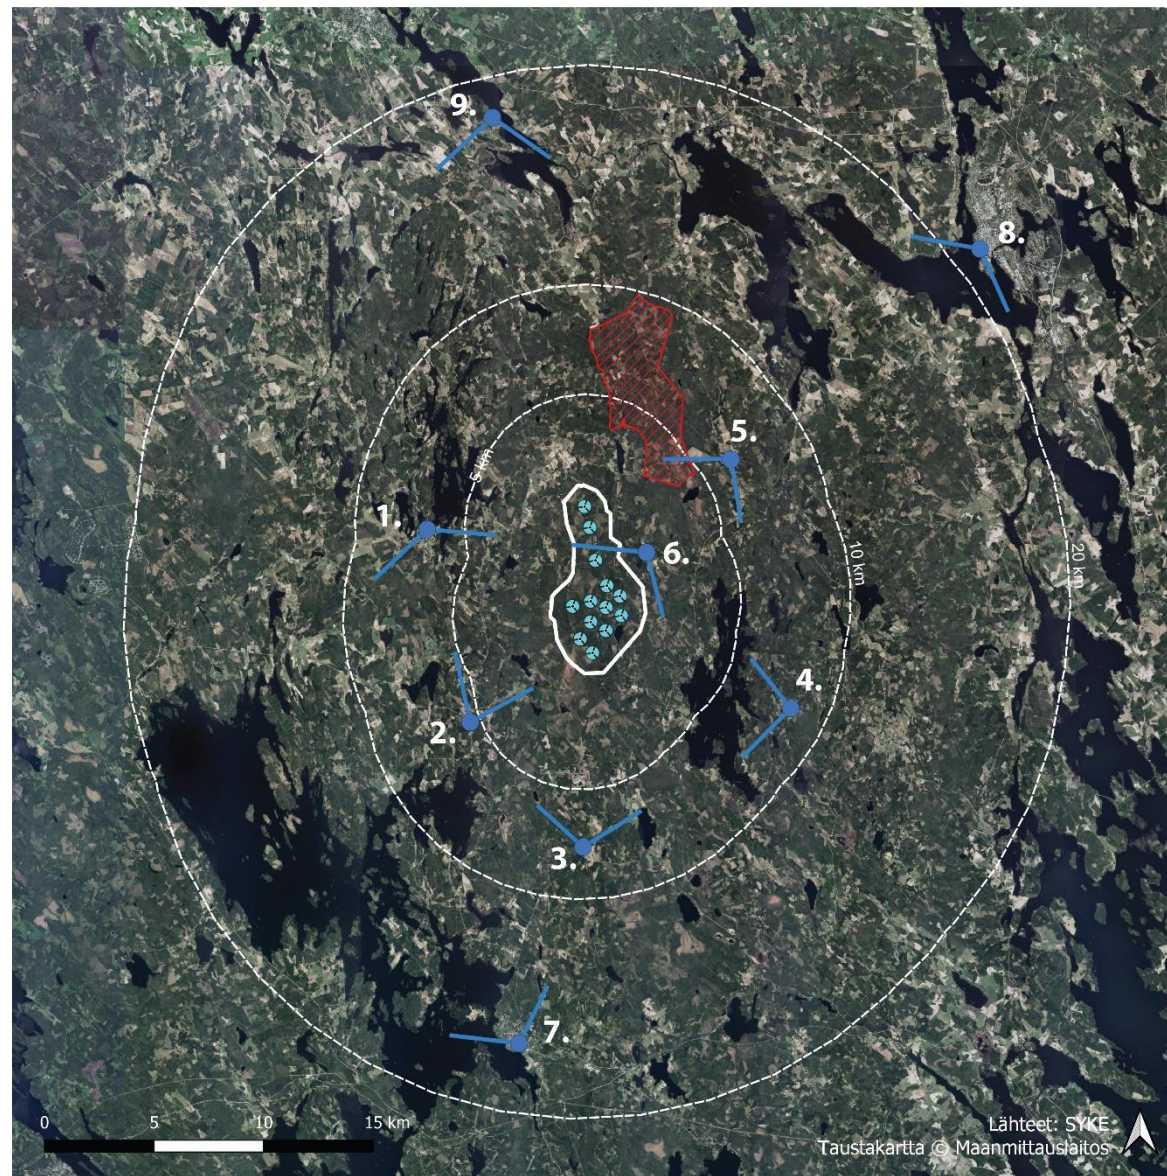

Havainnekuvat

ABO Löytänä

7.12.2023

Kuvauspaikat

Havainnekuvien paikat

- | | | |
|------------------|---------------------|--------------|
| Lötänä hankealue | Vuorimäen hankealue | Kuvauspiste |
| Tuulivoimala VE1 | | Kuvaussuunta |

Nykytila

1) Koskentie

Havainnekuva
voimalat wireframe

2) Pohjois-Pielaveden koulu

Nykytila

Havainnekuva
voimalat wireframe

Nykytila

3) Heinämäki

Havainnekuva
voimalat wireframe

Nykytila

4) Lampaanmäentie

Havainnekuva 1 *voimalat*

Havainnekuva 2 *voimalat wireframe*

Havainnekuva 3 *yökuva*

5) Ruotaanmäki

Nykytila